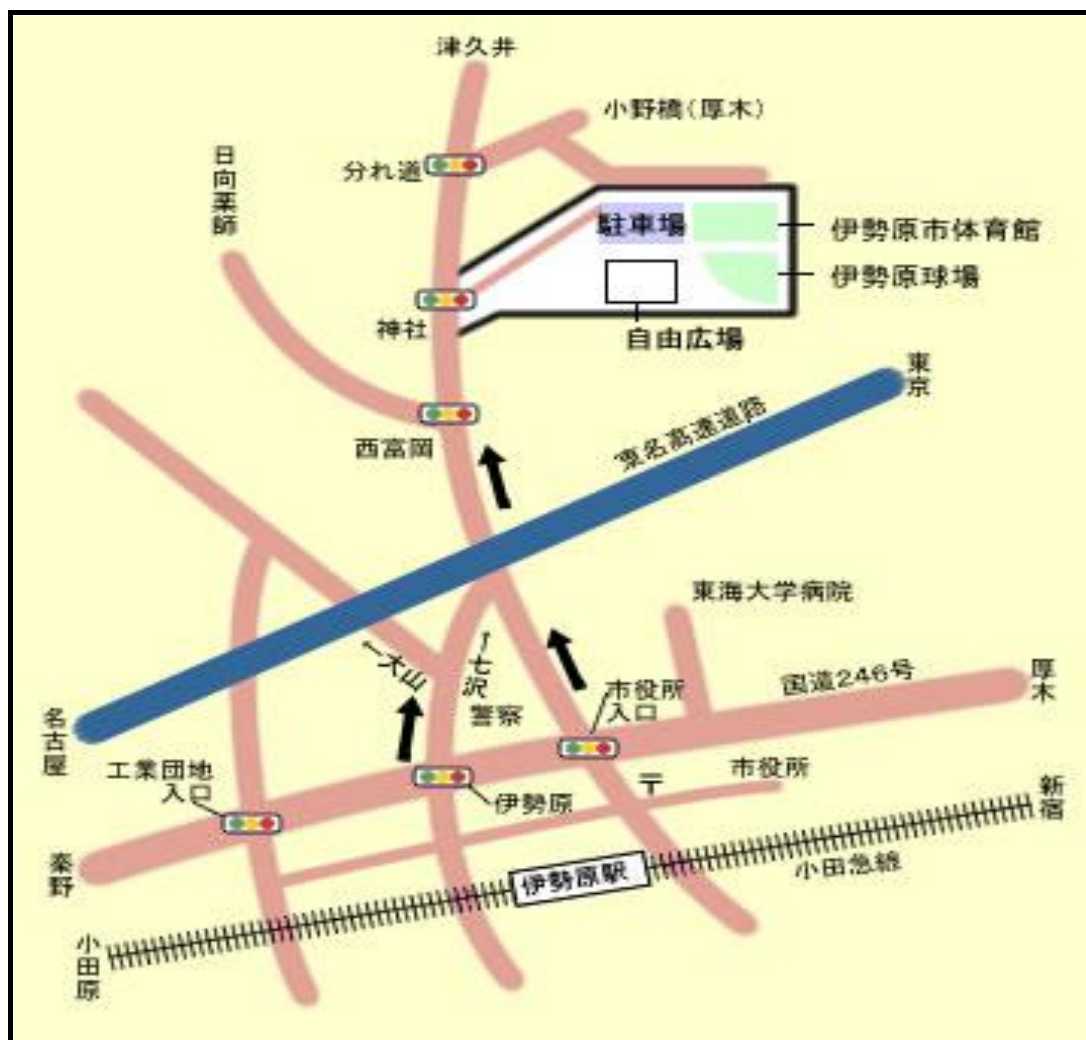

大会会場までの地図

会場 : 伊勢原市総合体育館(伊勢原市体育館)
住所 : 〒259-1111 神奈川県伊勢原市西富岡320
アクセス : 小田急「伊勢原駅北口」から
「伊勢原駅北口3番乗場(七沢行)」バスに乗車、約10分
「総合運動公園入口」または「総合運動公園」で下車。

★ 厚木方面から車でのご来場の場合は、
国道246号線の「伊勢原市役所入り口」交差点を
右折して下さい。

★ 東名高速道路利用の場合は、
東名厚木インターを出て伊勢原方面(国道246号
線)へ進行して下さい。

★ 駐車場は「自由広場」をご利用下さい！！

所要時間 : 小田急「伊勢原駅北口」からバスで15分

伊勢原市総合体育館の駐車場ご案内

- ※ 大型バス・マイクロバスは、「事前に予約が必要」です。ご利用の場合は、大会事務局へご連絡下さい。
- ※ 大会関係者の一般車両は、地図の「青矢印」に従って進入し、「自由広場」の空きスペースに駐車して下さい。
上記以外の駐車場には、駐車しないで下さい！！
(駐車場は午前8時から開放となります。)