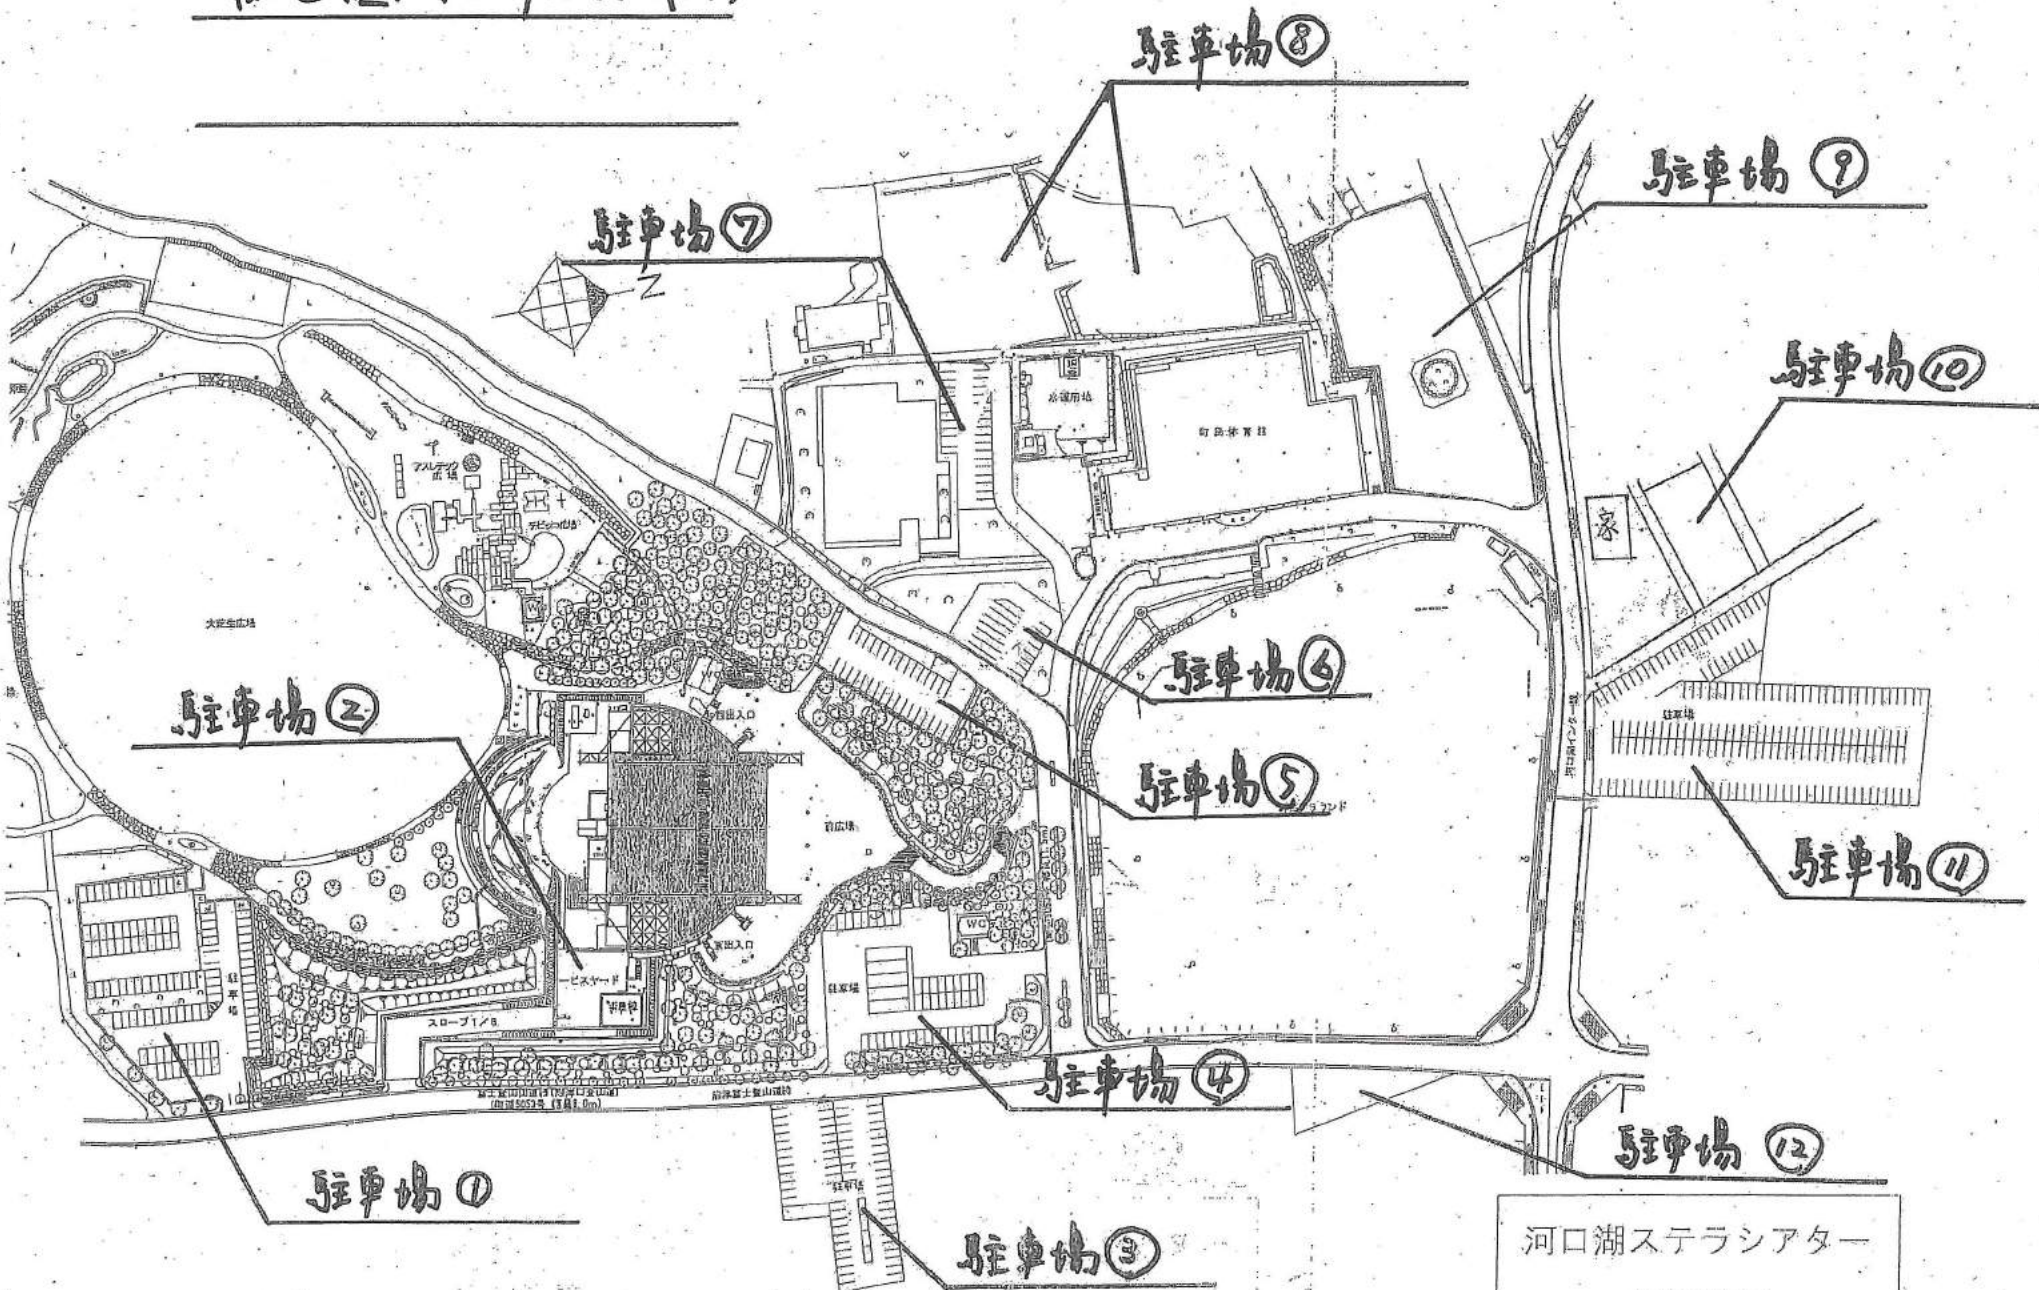

配置図 (駐車場関係)

河口湖ステラシアター
全体配置図